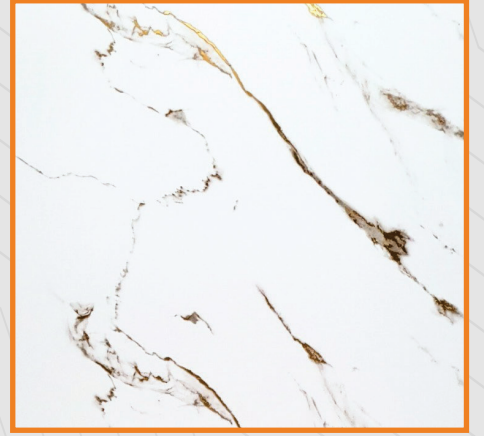

GOLDEN WAVE
122x244cm