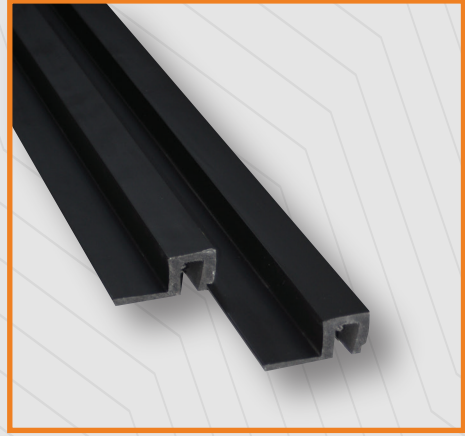

Nevada Antrasit