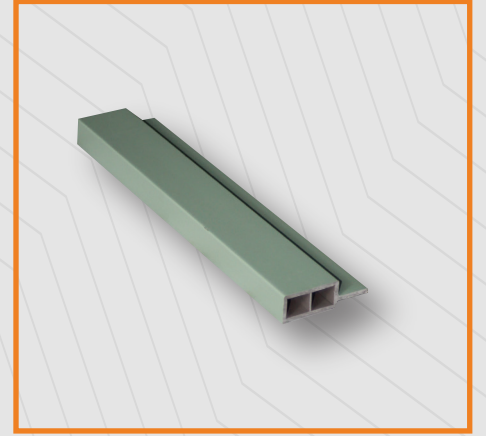

Kompozit Retro Deniz

8cm
2cm |