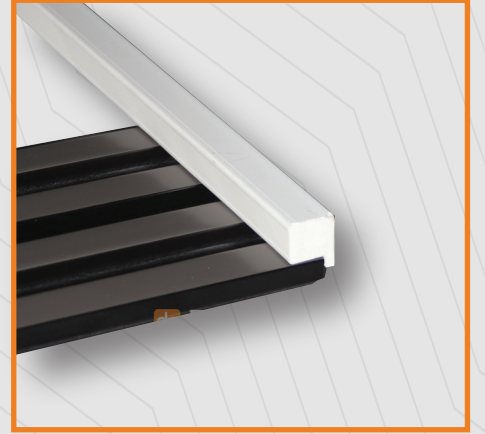

Bitirme Beyaz 2cm