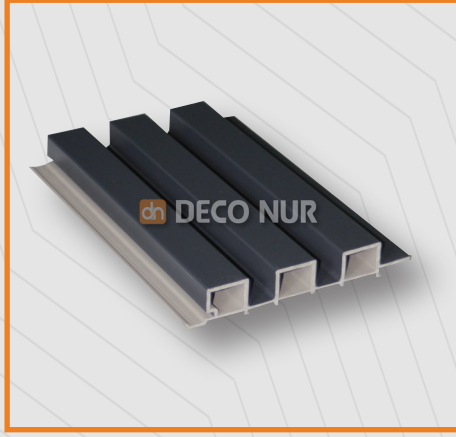

Kompozit Antrasit

15cm
2.6cm |