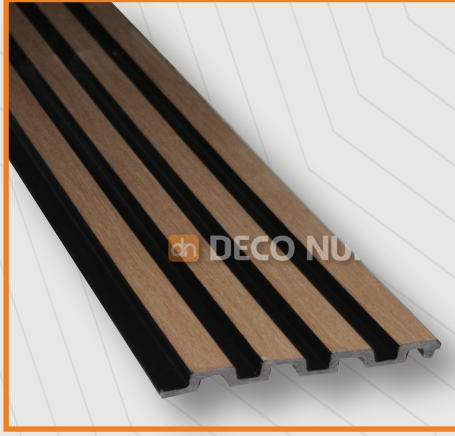

Roma Ceviz

1.6cm | $\frac{20cm}{}$