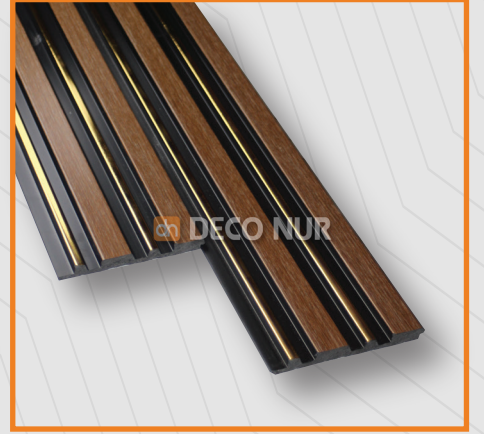

The Icon Series wall panel, with dimensions of 12x290 cm, is made from polyurethane material. Due to its high-quality material structure, it is extremely resistant to heat, moisture, and impact.

İcon

Koleksiyonu

Hermes

Koleksiyonu

Hermes Antrasit

12cm
1cm | 

Hermes Ceviz

12cm
1cm | 

Hermes Gold Meşe

12cm
1cm | 

Linea Sottile Koleksiyonu

Linea Sottile serisi lambri modelimiz, üzerinde çizgisel tasarım detaylarıyla modern ve sofistike bir görünüm sunar. Bu serinin öne çıkan özelliği, ince ve zarif çizgilerle şekillendirilmiş olmasıdır.