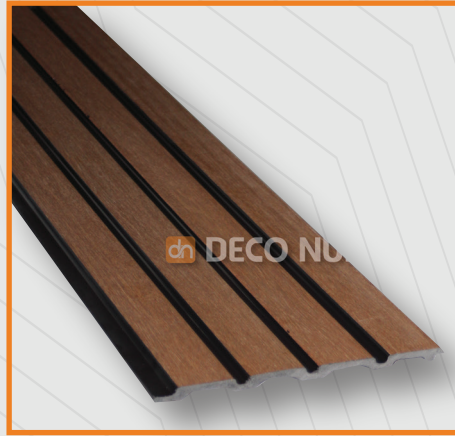

Quatra Meşe

1cm | $\frac{20cm}{}$