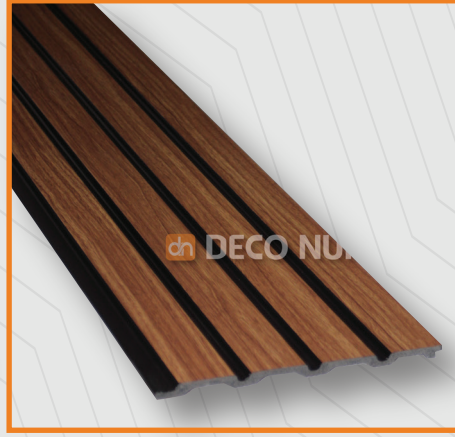

Quatra Ceviz

1cm | $\frac{20cm}{}$