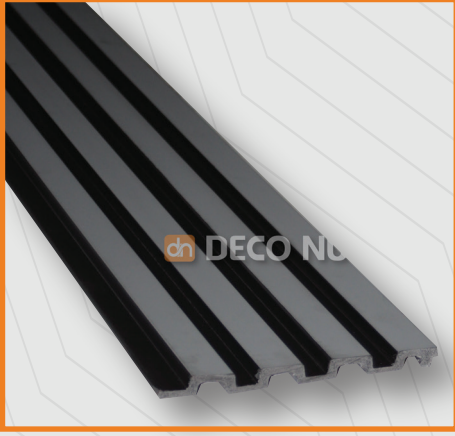

Roma

Koleksiyonu

Roma Antrasit

1.6cm | $\frac{20cm}{}$