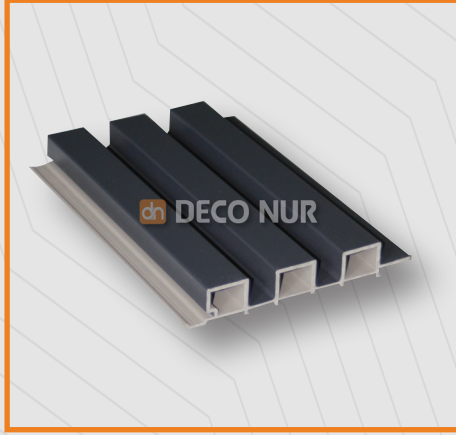

Kompozit Antrasit

15cm
2.6cm |