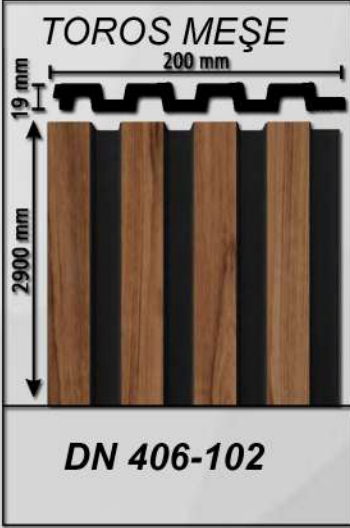

ÇEVRE DOSTU FORMÜL

Geri dönüştürülebilir kaynaklardan yapılmıştır ve yaşam döngüsü boyunca tekrar tekrar kullanılabilir. Sürdürülebilirdir.

ECO-FRIENDLY FORMULA

Made from recyclable resources and can be used over and over again throughout its lifecycle. It's sustainable.