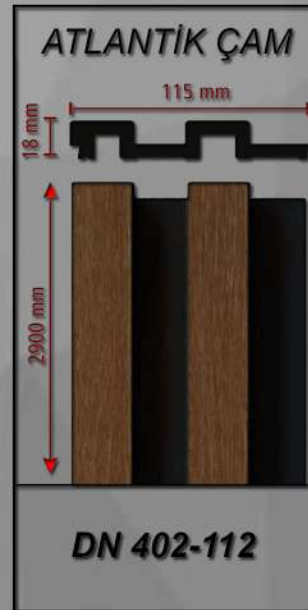

MEKANLARINIZA ŞIKLIK KATIN

SİYAH KANALLI LAMBRİLERLE
KONTRAST , ETKİLEYECİ
GÖRÜNÜMLER YAKALAMAK
MÜMKÜN...

ANTRASİT SERİSİ

WWW.DECONUR.COM

MAT BLACK

GRİ ESKİTME

WOOD OTANTİK

STAR VİNTAGE