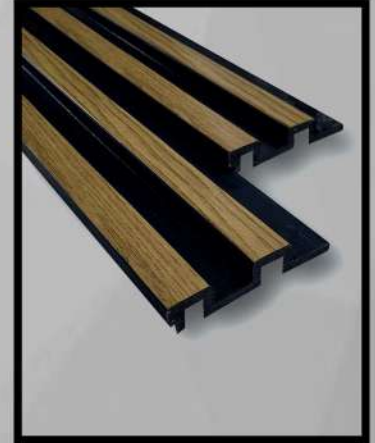

KAHVE GEÇİŞLİ

WOOD HARELİ

NEW HARELİ KAHVE

SİYAH BUDAKLI

GOLD ESKİTME

VINTAGE GÜMÜŞ

BURMA CEVİZ

İCON AÇIK MEŞE