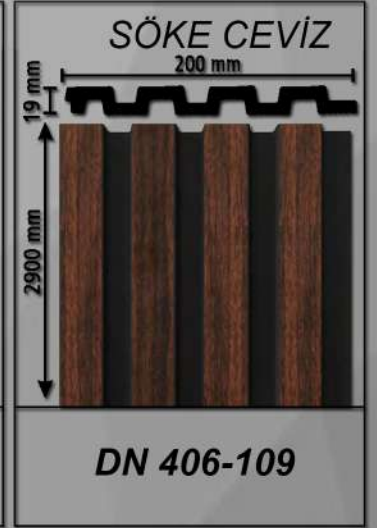

ÇEVRE DOSTU FORMÜL

Geri dönüştürülebilir kaynaklardan yapılmıştır ve yaşam döngüsü boyunca tekrar tekrar kullanılabilir. Sürdürülebilirdir.

ECO-FRIENDLY FORMULA

Made from recyclable resources and can be used over and over again throughout its lifecycle. It's sustainable.