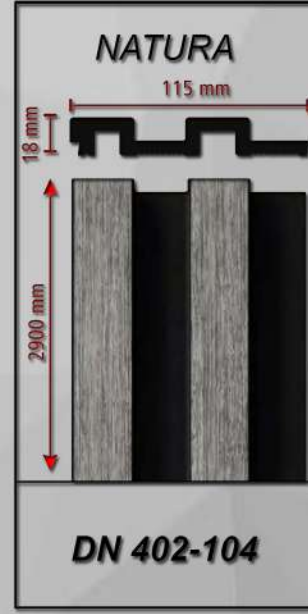

MEKANLARINIZA ŞIKLIK KATIN

SİYAH KANALLI LAMBRİLERLE
KONTRAST , ETKİLEYECİ
GÖRÜNÜMLER YAKALAMAK
MÜMKÜN...

ANTRASİT SERİSİ

WWW.DECONUR.COM

MAT BLACK

GRİ ESKİTME

WOOD OTANTİK

STAR VİNTAGE