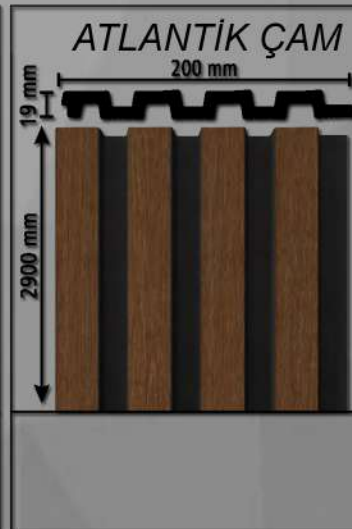

ÇEVRE DOSTU FORMÜL

Geri dönüştürülebilir kaynaklardan yapılmıştır ve yaşam döngüsü boyunca tekrar tekrar kullanılabilir. Sürdürülebilirdir.

ECO-FRIENDLY FORMULA

Made from recyclable resources and can be used over and over again throughout its lifecycle. It's sustainable.