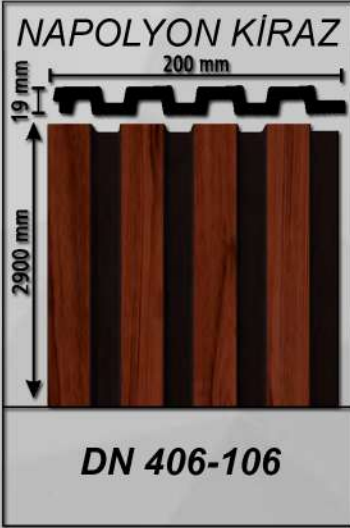

ÇEVRE DOSTU FORMÜL

Geri dönüştürülebilir kaynaklardan yapılmıştır ve yaşam döngüsü boyunca tekrar tekrar kullanılabilir. Sürdürülebilirdir.

ECO-FRIENDLY FORMULA

Made from recyclable resources and can be used over and over again throughout its lifecycle. It's sustainable.