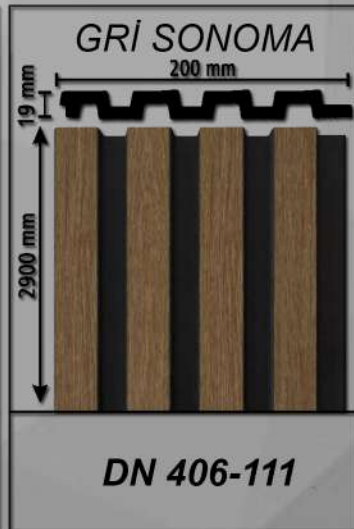

ÇEVRE DOSTU FORMÜL

Geri dönüştürülebilir kaynaklardan yapılmıştır ve yaşam döngüsü boyunca tekrar tekrar kullanılabilir. Sürdürülebilirdir.

ECO-FRIENDLY FORMULA

Made from recyclable resources and can be used over and over again throughout its lifecycle. It's sustainable.